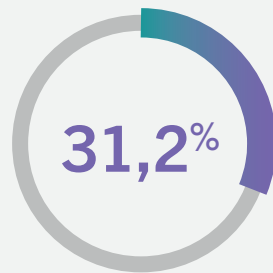

Percepción de la discriminación hacia las personas **LGTBI** en la CAE

El **86,3%** de la población vasca se muestra a favor de que las **instituciones garanticen la igualdad de oportunidades** de las personas **LGTBI**

El porcentaje de personas que consideran que la **discriminación está extendida** por...

Orientación sexual

Ser transgénero

Ser intersexual

Características que en opinión de la población vasca pueden provocar discriminación (%)