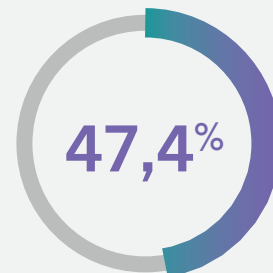

Percepción de la discriminación hacia las personas **LGTBI** en la CAE

El **86,3%** de la población vasca se muestra a favor de que las **instituciones garanticen la igualdad de oportunidades** de las personas **LGTBI**

El porcentaje de personas que consideran que la **discriminación está extendida** por...

Orientación sexual

Ser transgénero

Ser intersexual

Características que en opinión de la población vasca pueden provocar discriminación (%)