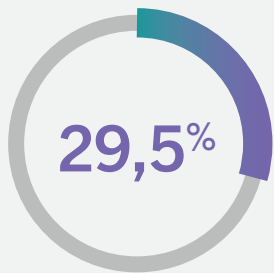

Percepción de la discriminación hacia las personas **LGTBI** en la CAE

El **86,3%** de la población vasca se muestra a favor de que las **instituciones garanticen la igualdad de oportunidades** de las personas **LGTBI**

El porcentaje de personas que consideran que la **discriminación está extendida** por...

Orientación sexual

Ser transgénero

Ser intersexual

Características que en opinión de la población vasca pueden provocar discriminación (%)