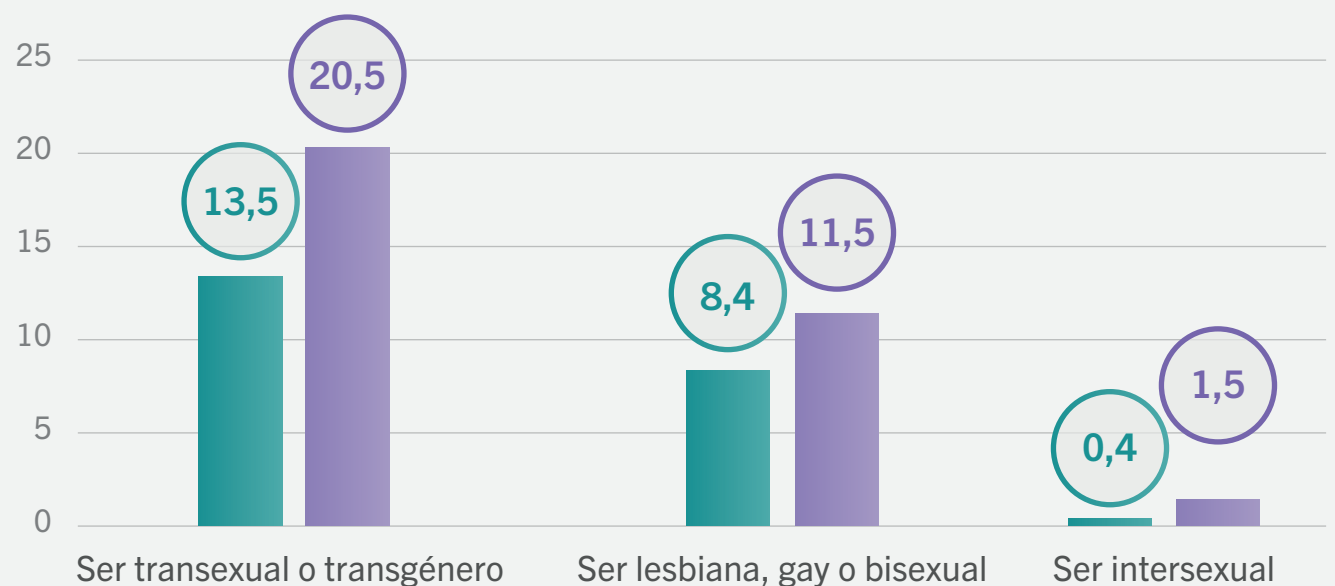

Percepción de la discriminación hacia las personas **LGTBI** en la CAE

El **86,3%** de la población vasca se muestra a favor de que las **instituciones garanticen la igualdad de oportunidades** de las personas **LGTBI**

El porcentaje de personas que consideran que la **discriminación está extendida** por...

Orientación sexual

Ser transgénero

Ser intersexual

Características que en opinión de la población vasca pueden provocar discriminación (%)

■ Espontánea
■ Sugerida

Las situaciones discriminatorias hacia una persona **LGTBI** que la población vasca ha presenciado