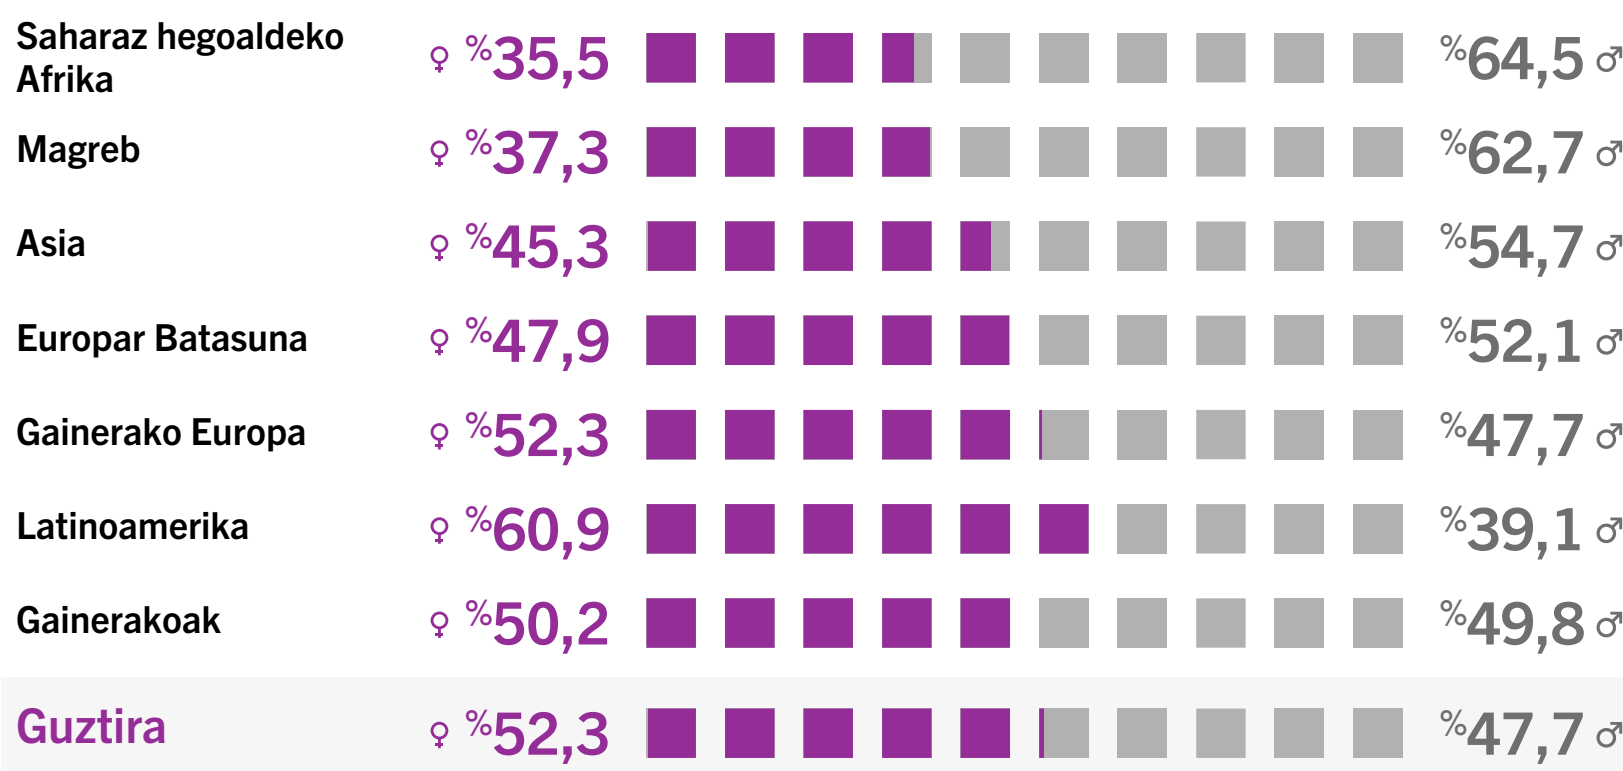

## Atzerritar jatorriko biztanleriaren bilakaera

Atzerritar jatorriko biztanleriaren kopuruaren eta ehunekoaren bilakaera biztanleria osoarekiko (%), aldien arabera.

## 10 jatorri nagusi

10 jatorri nagusi, biztanleria-kopurutik abiatuta. 2022. urtea.

## Sexuen arabera banatuta

Sexuen araberako banaketa, jatorri desberdinetatik abiatuta, eta biztanleria osoarekiko. 2022. urtea.

Emakumeak ♀ Gizonak ♂