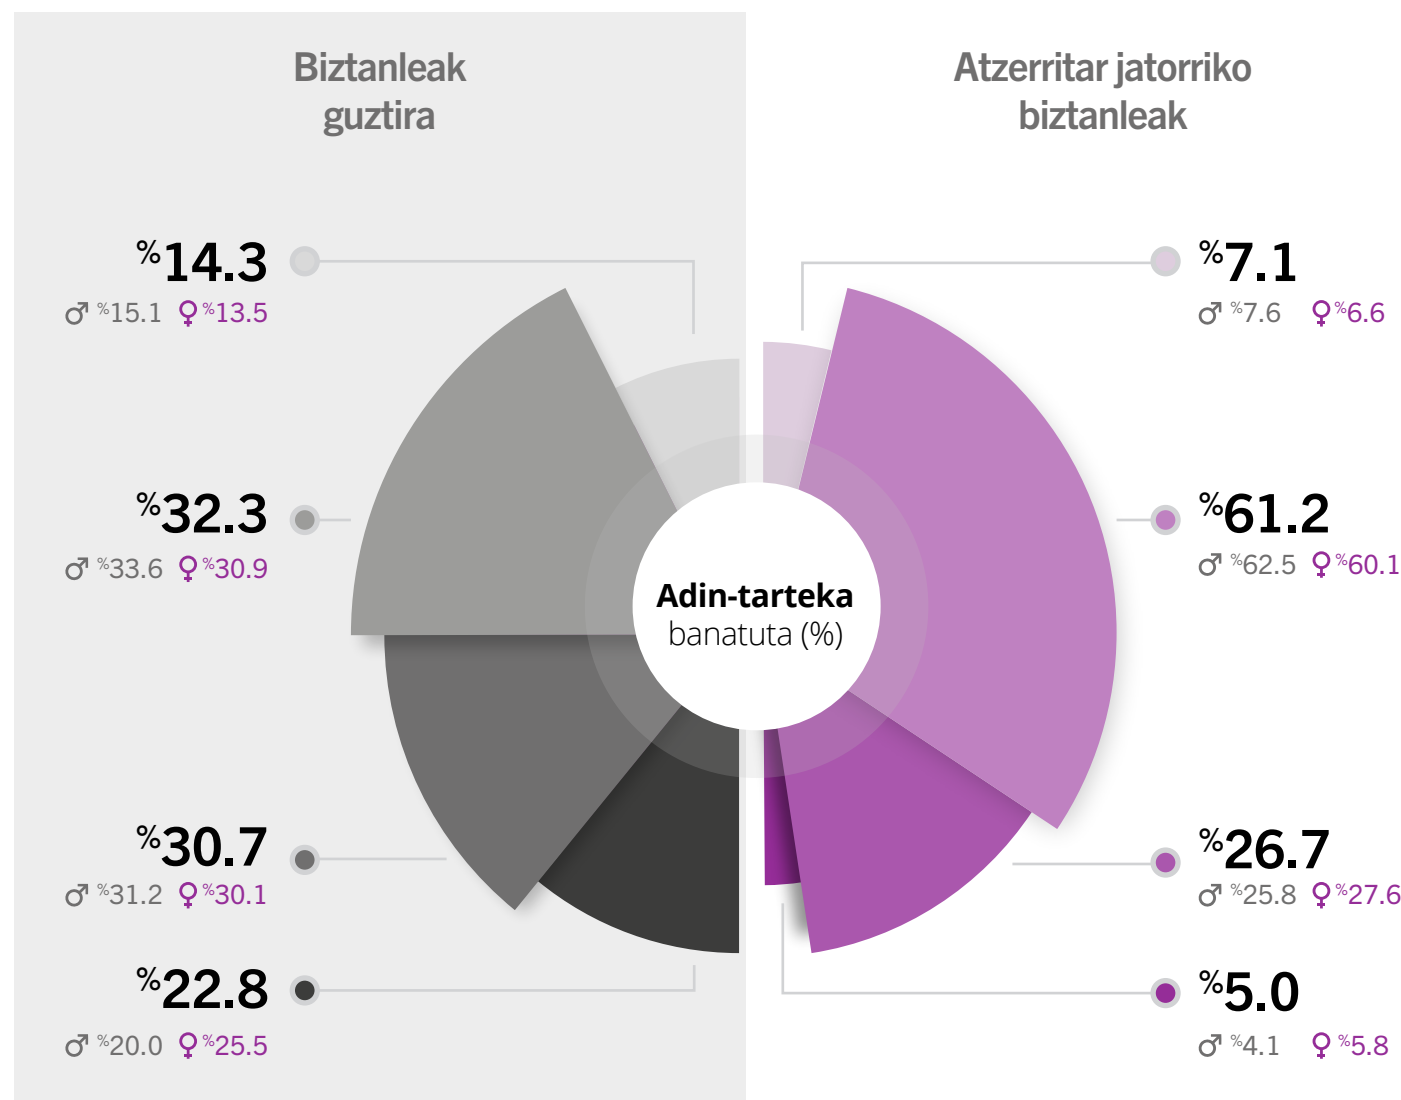

## Atzerritar jatorriko biztanleriaren bilakaera

Atzerritar jatorriko biztanleriaren kopuruaren eta ehunekoaren bilakaera biztanleria osoarekiko (%), aldien arabera.

## 10 jatorri nagusi

10 jatorri nagusi, biztanleria-kopurutik abiatuta. 2022. urtea.

## Sexuen arabera banatuta

Sexuen araberako banaketa, jatorri desberdinetatik abiatuta, eta biztanleria osoarekiko. 2022. urtea.

Emakumeak ♀ Gizonak ♂

## Adin-tarteka banatuta (%)

Ehuneko batura guztira: %100