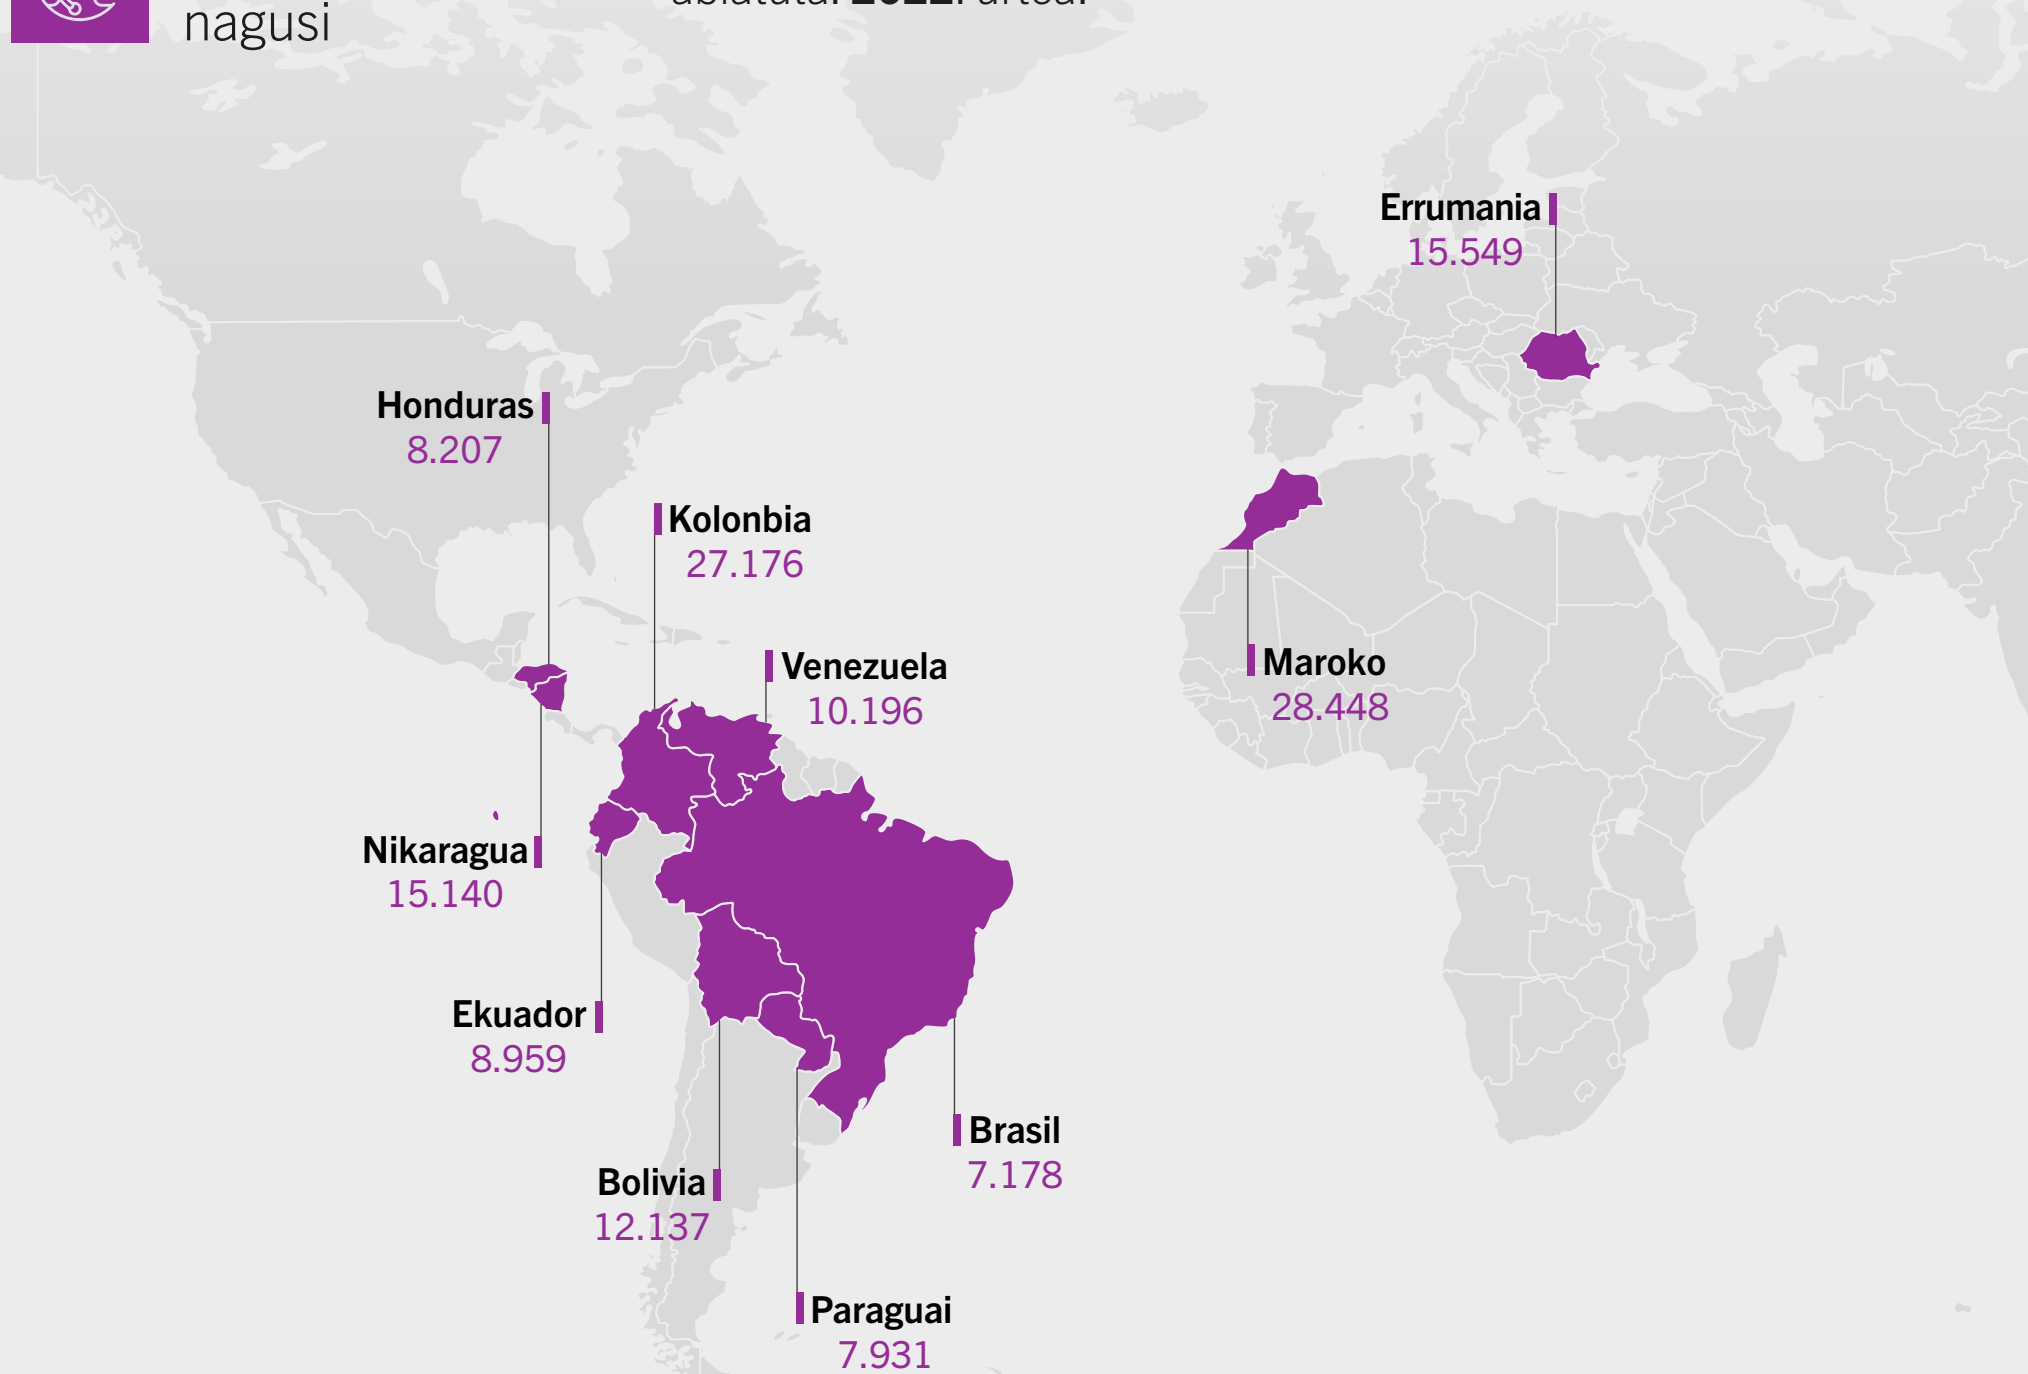

# Migrazio-fenomenoaren adierazle koiunturalak Euskadin

Adierazle demografikoak

## Atzerritar jatorriko biztanleriaren bilakaera

Atzerritar jatorriko biztanleriaren kopuruaren eta ehunekoaren bilakaera biztanleria osoarekiko (%), aldien arabera.

## 10 jatorri nagusi

10 jatorri nagusi, biztanleria-kopurutik abiatuta. 2022. urtea.