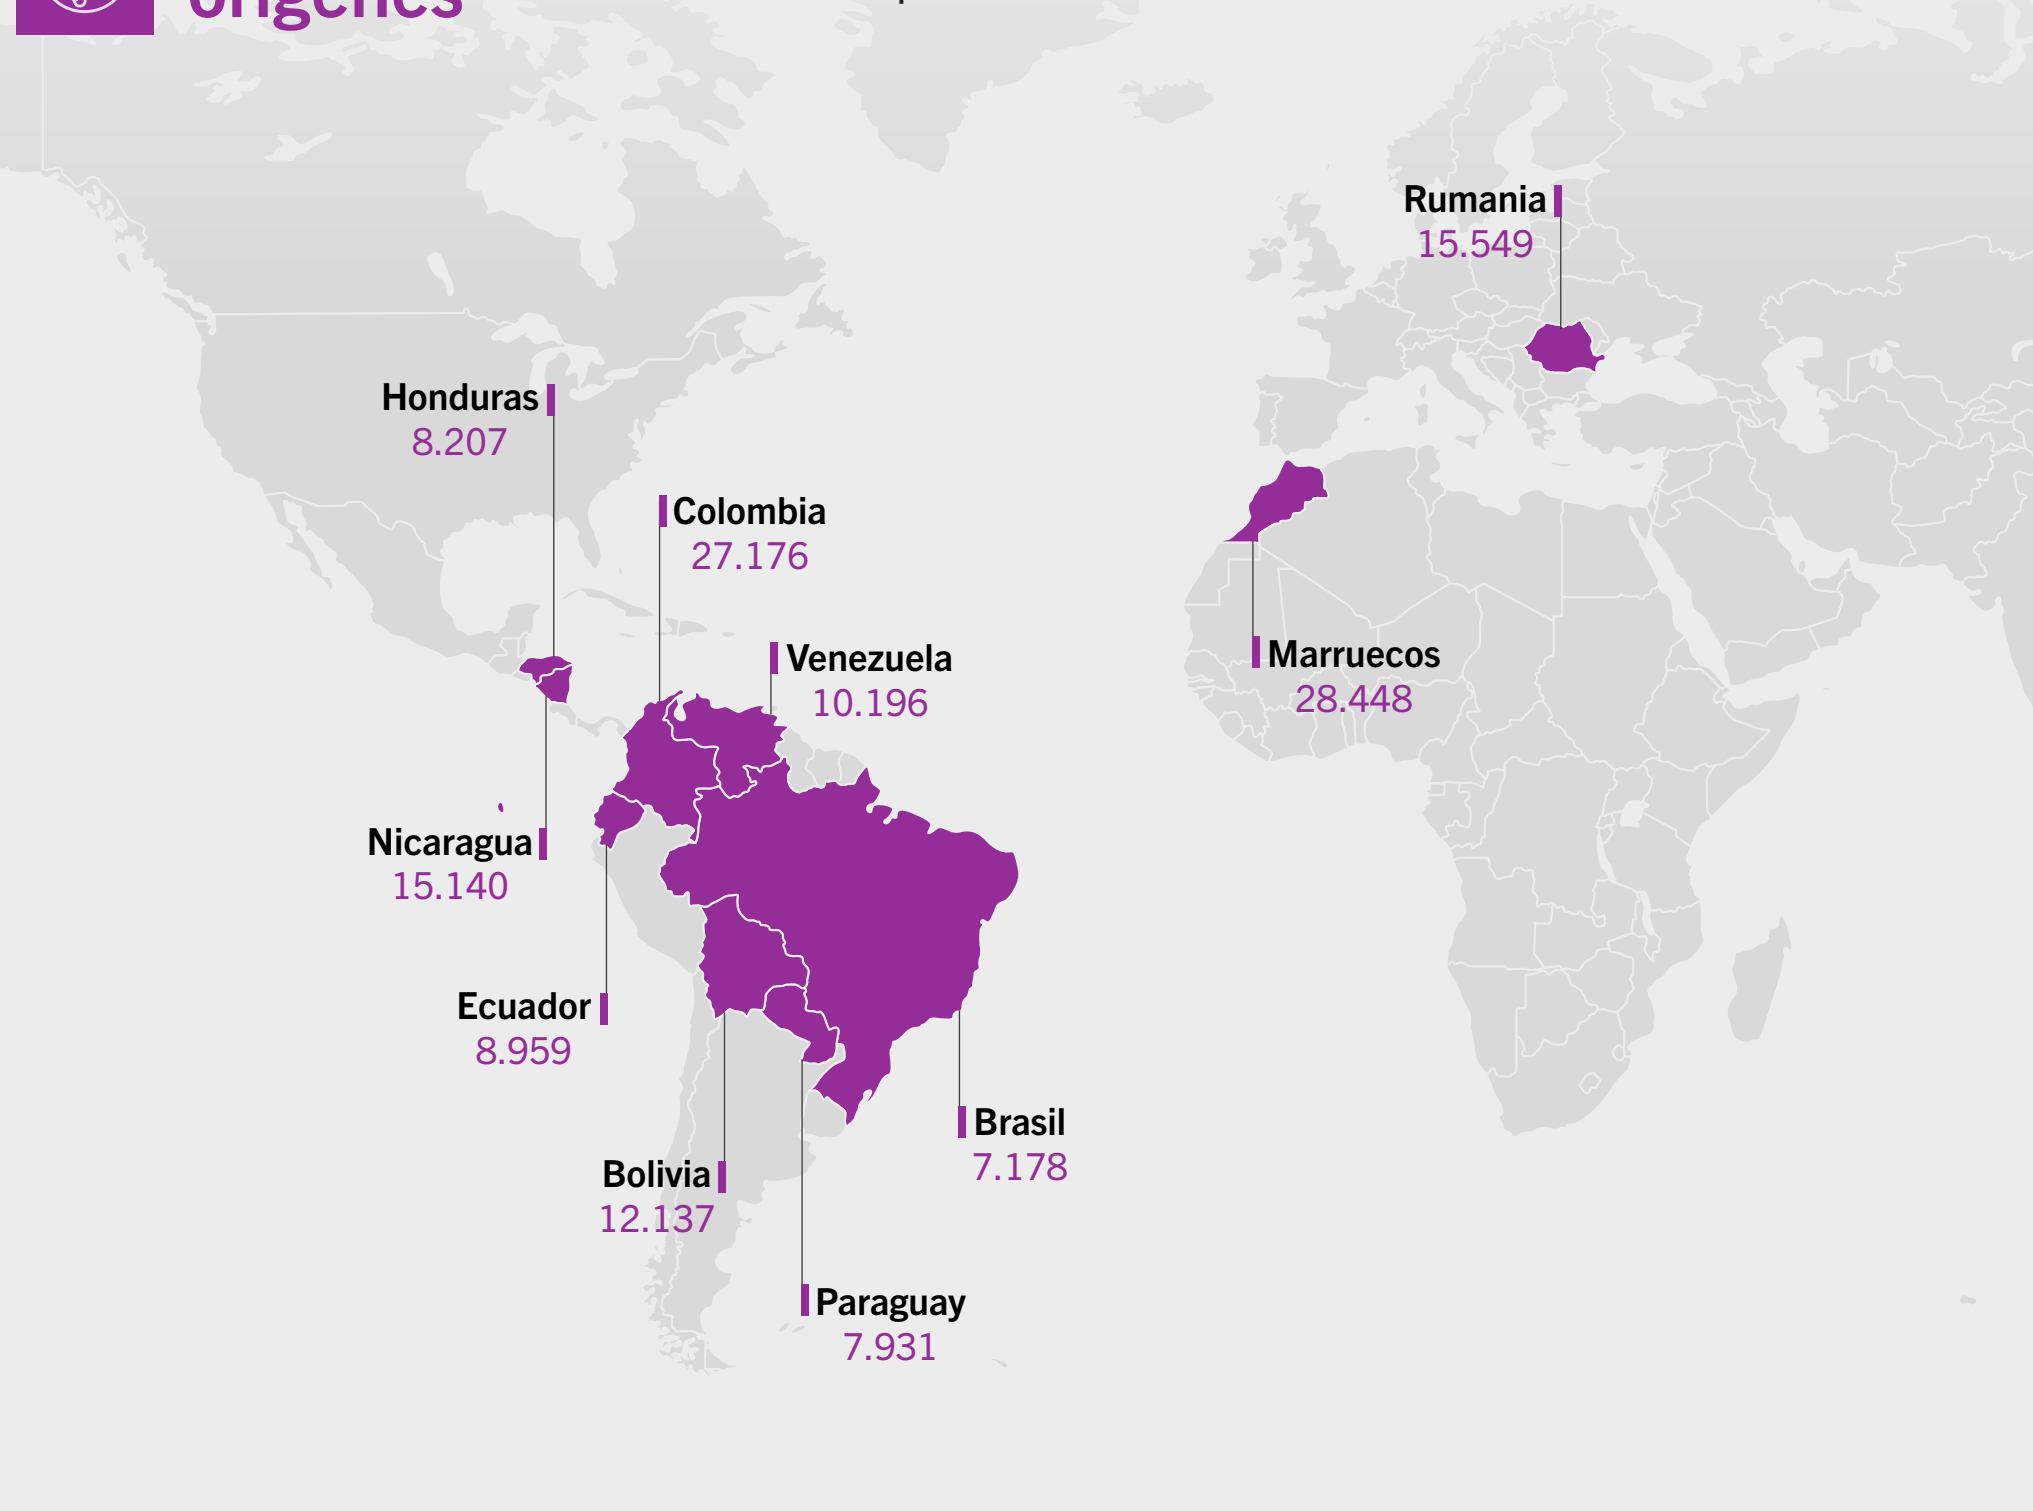

# Indicadores coyunturales del fenómeno migratorio en Euskadi

Indicadores Demográficos

## Evolución de la población de origen extranjero

Evolución del número y porcentaje de población de origen extranjero respecto a la población total (%), por periodos.

## 10 principales orígenes

10 principales orígenes a partir del número de población. Año 2022.

## Distribución por sexos

Distribución por sexos a partir de diferentes orígenes, y el total de la población. Año 2022.