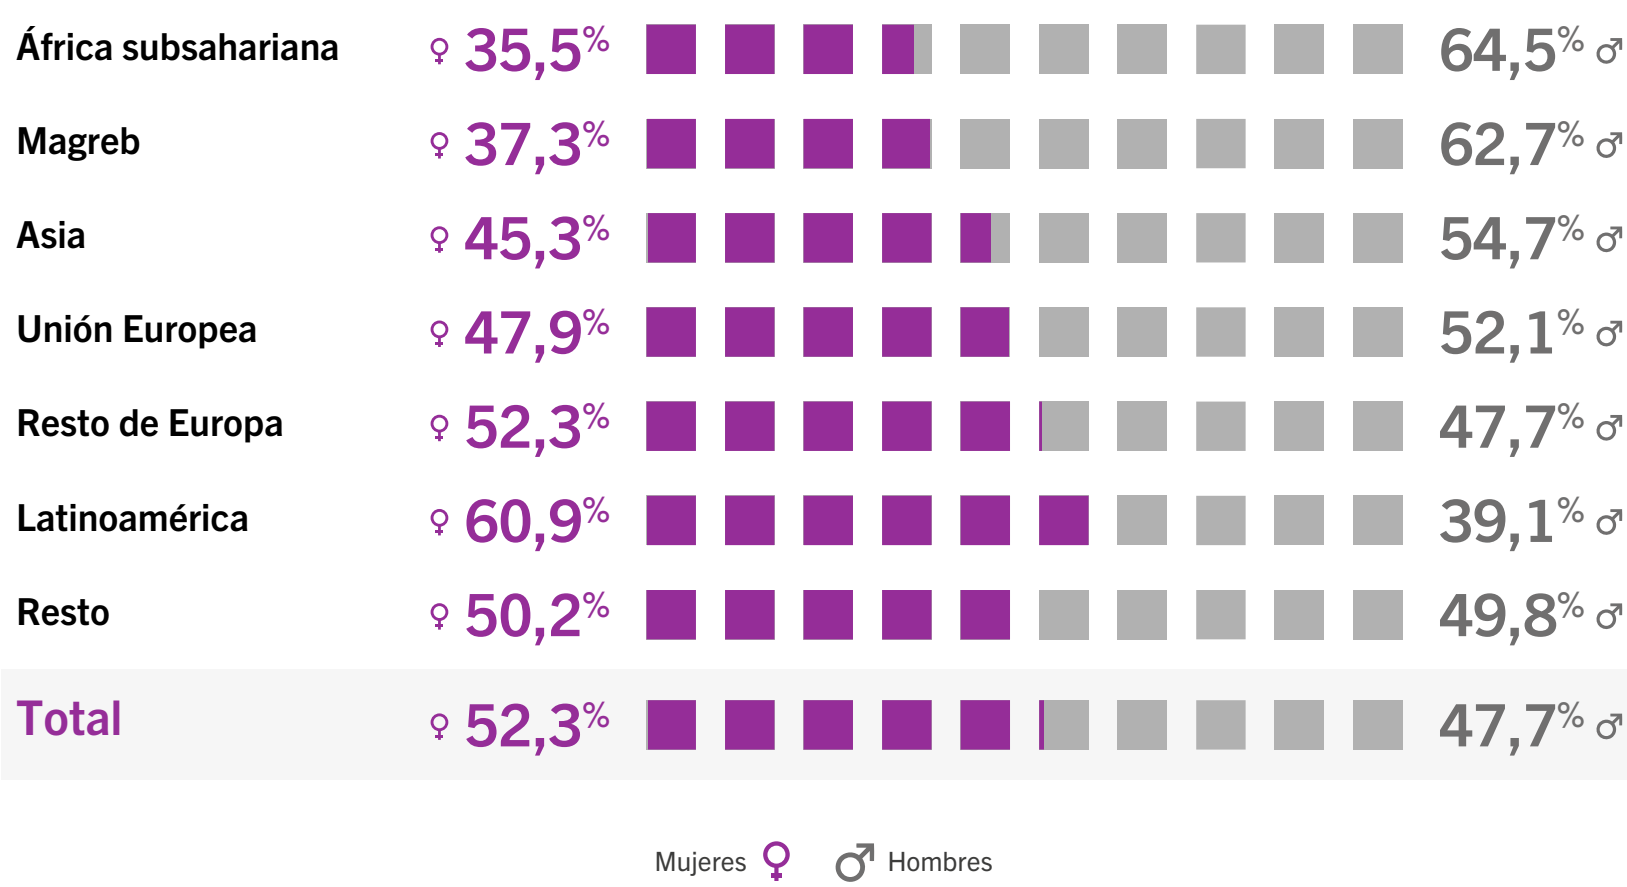

# Indicadores coyunturales del fenómeno migratorio en Euskadi

Indicadores Demográficos

## Evolución de la población de origen extranjero

Evolución del número y porcentaje de población de origen extranjero respecto a la población total (%), por periodos.

## 10 principales orígenes

10 principales orígenes a partir del número de población. Año 2022.

## Distribución por sexos

Distribución por sexos a partir de diferentes orígenes, y el total de la población. Año 2022.